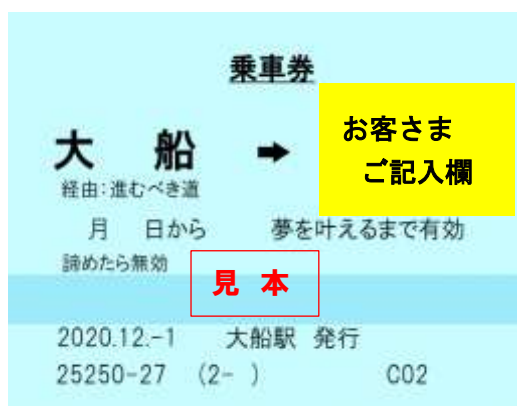

1. イベント実施期間

2020年12月1日（火）～2021年3月6日（土）

2. イベント概要

- 大船駅南改札外 みどりの窓口前に、A1サイズの「合格応援きっぷボード」を設置します。
- 目標や将来の希望などを、お客さまご自身で「合格応援きっぷボード」に書き込みます。
- 書き込んだボードを自由にご撮影いただけます。（お客さまがお持ちのスマートフォン等）
- アンケートにご記入いただき、南改札係員へボード撮影画像とアンケートをご提示いただきます。
- 大船駅オリジナル硬券「大船合格応援きっぷ」をプレゼントいたします。
 - ※ 「合格応援きっぷボード」は、イベント実施期間中の7:00～19:00に設置いたします。
 - ※ 「大船合格応援きっぷ」では駅構内への入場および列車へのご乗車はできません。
- アトレ大船各店舗では、がんばっているみなさまを応援するため、期間限定商品の販売や、「大船合格応援きっぷ」をご提示いただいたお客さまに、特典もございます。

【合格応援きっぷボードの流れ】

- ① 「合格応援きっぷボード」に、目標や将来の希望などを書き込んでください。
- ② 書き込んだ合格応援きっぷボードを撮影し、南口改札社員へお見せください。大船駅オリジナル硬券をプレゼントします。

※画像は昨年度に実施した
同イベントのものです。

3. 「大船合格応援きっぷ」プレゼント概要

【大船駅オリジナル硬券
「大船合格応援きっぷ」デザインイメージ】

30mm × 57.5mm