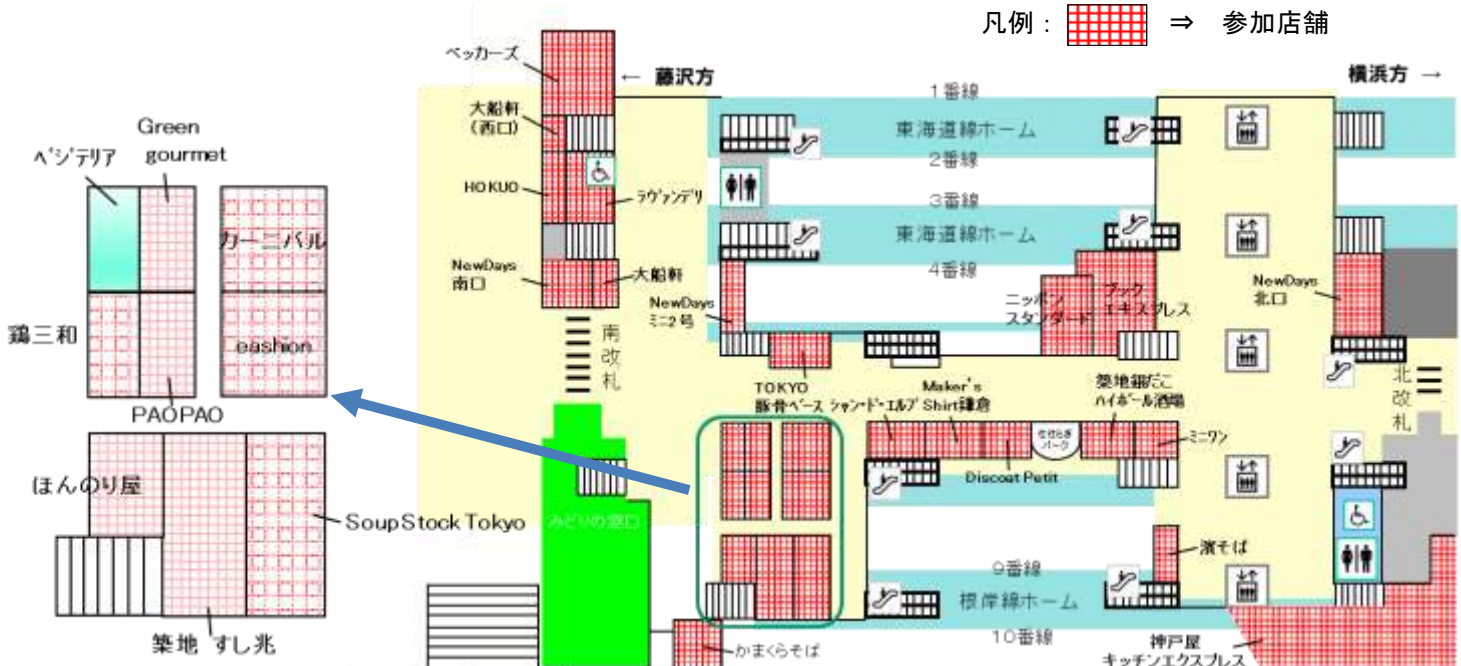

◆アトレ大船参加店舗 (27 店舗)

※イベントは予告なく変更・終了する場合がございます。あらかじめご了承ください。
※画像等はすべてイメージです。