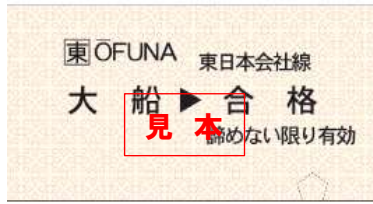

イベント中、大船駅では、「合格応援きっぷボード」と共に記念撮影をお楽しみいただけます。また、アンケートに回答していただいた方には大船駅オリジナル硬券「大船合格応援きっぷ」をプレゼントいたします。さらにアトレ大船各店舗では、今回のイベントにあわせ、記念品などの特典をご用意しております。受験生だけでなく、夢や目標に向かってがんばるすべてのみなさま！ぜひ大船駅にお越しいただき、合格応援きっぷに夢や目標を祈願してください！

1. イベント実施期間

2020年12月1日（火）～2021年3月6日（土）

2. イベント概要

- 大船駅南改札外 みどりの窓口前に、A1サイズの「合格応援きっぷボード」を設置します。
- 目標や将来の希望などを、お客さまご自身で「合格応援きっぷボード」に書き込みます。
- 書き込んだボードを自由にご撮影いただけます。（お客さまがお持ちのスマートフォン等）
- アンケートにご記入いただき、南改札係員へボード撮影画像とアンケートをご提示いただきます。
- 大船駅オリジナル硬券「大船合格応援きっぷ」をプレゼントいたします。
 - ※ 「合格応援きっぷボード」は、イベント実施期間中の7:00～19:00に設置いたします。
 - ※ 「大船合格応援きっぷ」では駅構内への入場および列車へのご乗車はできません。
- アトレ大船各店舗では、がんばっているみなさまを応援するため、期間限定商品の販売や、「大船合格応援きっぷ」をご提示いただいたお客さまに、特典もございます。

【合格応援きっぷボードの流れ】

- ① 「合格応援きっぷボード」に、目標や将来の希望などを書き込んでください。
- ② 書き込んだ合格応援きっぷボードを撮影し、南口改札社員へお見せください。大船駅オリジナル硬券をプレゼントします。

※画像は昨年度に実施した
同イベントのものです。

3. 「大船合格応援きっぷ」プレゼント概要

【大船駅オリジナル硬券
「大船合格応援きっぷ」デザインイメージ】

30mm × 57.5mm